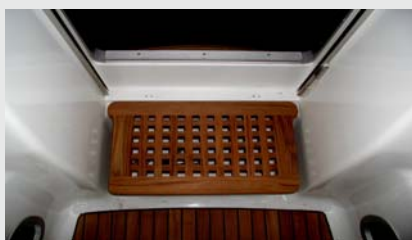

Spülabdeckung in Teak, für Doppelspüle
 Größe 620x390mm, geteilt.

*Teakboard for the double sink.
 Size 620x370mm, produce in two parts.*

Preis/price:

+19% MwSt. Euro 135,00
Euro 25,65
Euro 160,65

Art.-Nr./ Ordernumber:
500 BV 0002