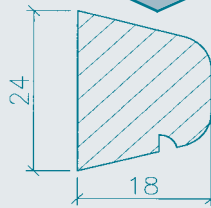

Scheuerleisten

Wood fender

SCHEUERLEISTEN WOOD FENDER

Profil -Nr.: 065
 Number of profile:065

SCHEUERLEISTE / WOOD FENDER

Längen in mm Length in mm	TEAK Teak	KAMBALA Iroko
	Bestell Nummer Article-Number	Bestell-Nummer Article-Number
0 - 3200	065 TE 06	065 IR 06
Preis per Meter: Price per meter:	Euro 12,49	Euro 9,99

Profil -Nr.: 64
 Number of profile:64

SCHEUERLEISTE / WOOD FENDER

Längen in mm Length in mm	TEAK Teak	KAMBALA Iroko
	Bestell Nummer Article-Number	Bestell Nummer Article-Number
0 - 3200	064 TE 06	064 IR 06
Preis per Meter: Price per meter:	Euro 14,99	Euro 11,90

Profil -Nr.: 63
 Number of profile:63

SCHEUERLEISTE / WOOD FENDER

Längen in mm Length in mm	TEAK Teak	KAMBALA Iroko
	Bestell Nummer Article-Number	Bestell Nummer Article-Number
0 - 3200	063 TE 06	063 IR 06
Preis per Meter: Price per meter:	Euro 17,37	Euro 13,92