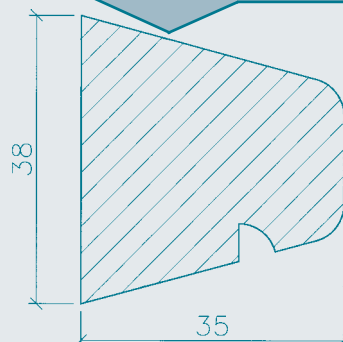

Profil -Nr.: 63
 Number of profile:63

SCHEUERLEISTE / WOOD FENDER

Längen in mm Length in mm	TEAK Teak	KAMBALA Iroko
	Bestell Nummer Article-Number	Bestell Nummer Article-Number
0 - 3200	063 TE 06	063 IR 06
Preis per Meter: Price per meter:	Euro 17,37	Euro 13,92

Profil -Nr.: 62
 Number of profile:62

SCHEUERLEISTE / WOOD FENDER

Längen in mm Length in mm	TEAK Teak	KAMBALA Iroko
	Bestell Nummer Article-Number	Bestell Nummer Article-Number
0 - 3200	062 TE 06	062 IR 06
Preis per Meter: Price per meter:	Euro 24,99	Euro 19,99