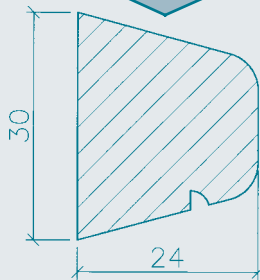

Scheuerleisten

Wood fender

SCHEUERLEISTEN WOOD FENDER

Profil -Nr.: 065
 Number of profile:065

SCHEUERLEISTE / WOOD FENDER

Längen in mm Length in mm	TEAK Teak	KAMBALA Iroko
	Bestell Nummer Article-Number	Bestell-Nummer Article-Number
0 - 3200	065 TE 06	065 IR 06
Preis per Meter: Price per meter:	Euro 12,49	Euro 9,99

Profil -Nr.: 64
 Number of profile:64

SCHEUERLEISTE / WOOD FENDER

Längen in mm Length in mm	TEAK Teak	KAMBALA Iroko
	Bestell Nummer Article-Number	Bestell Nummer Article-Number
0 - 3200	064 TE 06	064 IR 06
Preis per Meter: Price per meter:	Euro 14,99	Euro 11,90

Profil -Nr.: 63
 Number of profile:63

SCHEUERLEISTE / WOOD FENDER

Längen in mm Length in mm	TEAK Teak	KAMBALA Iroko
	Bestell Nummer Article-Number	Bestell Nummer Article-Number
0 - 3200	063 TE 06	063 IR 06
Preis per Meter: Price per meter:	Euro 17,37	Euro 13,92

Profil -Nr.: 62
 Number of profile:62

SCHEUERLEISTE / WOOD FENDER

Längen in mm Length in mm	TEAK Teak	KAMBALA Iroko
	Bestell Nummer Article-Number	Bestell Nummer Article-Number
0 - 3200	062 TE 06	062 IR 06
Preis per Meter: Price per meter:	Euro 24,99	Euro 19,99