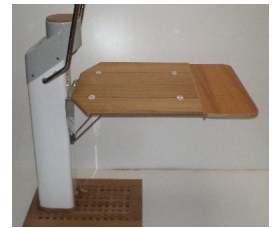

## Steuersäulentisch für Hanse 320, 350, 370 & 400

**Steuersäulen -Tischplatte 620x370-740mm.**

**Teak , zusammenklappbar.**

*Table top in teak for steering column, foldable*

*Size:620x370-740mm*

Art.-Nr.: /Order number:

700 HA 06

Preis:/Price :

EURO 276,05

+19%MwSt. EURO 52,45

EURO 328,50

**VA-Tischbeschlag für Hanse 320 bis 400 Steuersäule.**

*Stainless steel tabletop fitting for Hanse320 until 400 steering column.*

Art.-Nr.: /Order number: