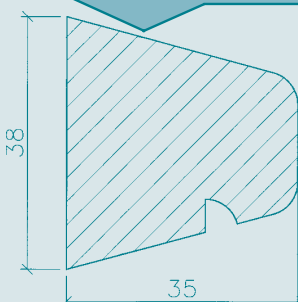

Profil -Nr.: 63
Number of profile:63

SCHEUERLEISTE / WOOD FENDER

Längen in mm Length in mm	TEAK Teak	KAMBALA Iroko
	Bestell Nummer Article-Number	Bestell Nummer Article-Number
0 - 3200	063 TE 06	063 IR 06
Preis per Meter: Price per meter:	Euro 20,06	Euro 16,07

Profil -Nr.: 62
Number of profile:62

SCHEUERLEISTE / WOOD FENDER

Längen in mm Length in mm	TEAK Teak	KAMBALA Iroko
	Bestell Nummer Article-Number	Bestell Nummer Article-Number
0 - 3200	062 TE 06	062 IR 06
Preis per Meter: Price per meter:	Euro 28,88	Euro 23,10