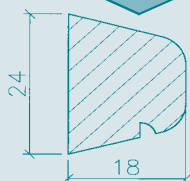

Scheuerleisten

Wood fender

SCHEUERLEISTEN WOOD FENDER

Profil -Nr.: 065
Number of profile:065

SCHEUERLEISTE / WOOD FENDER

Längen in mm Length in mm	TEAK Teak	KAMBALA Iroko
	Bestell Nummer Article-Number	Bestell-Nummer Article-Number
0 - 3200	065 TE 06	065 IR 06
Preis per Meter: Price per meter:	Euro 14,44	Euro 11,54

Profil -Nr.: 64
Number of profile:64

SCHEUERLEISTE / WOOD FENDER

Längen in mm Length in mm	TEAK Teak	KAMBALA Iroko
	Bestell Nummer Article-Number	Bestell-Nummer Article-Number
0 - 3200	064 TE 06	064 IR 06
Preis per Meter: Price per meter:	Euro 17,31	Euro 13,74