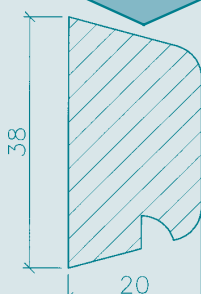

Scheuerleisten

Wood fender

SCHEUERLEISTEN WOOD FENDER

Profil -Nr.: 065
Number of profile:065

SCHEUERLEISTE / WOOD FENDER

Längen in mm Length in mm	TEAK Teak	KAMBALA Iroko
	Bestell Nummer Article-Number	Bestell-Nummer Article-Number
0 - 3200	065 TE 06	065 IR 06
Preis per Meter: Price per meter:	Euro 14,44	Euro 11,54

Profil -Nr.: 64
Number of profile:64

SCHEUERLEISTE / WOOD FENDER

Längen in mm Length in mm	TEAK Teak	KAMBALA Iroko
	Bestell Nummer Article-Number	Bestell-Nummer Article-Number
0 - 3200	064 TE 06	064 IR 06
Preis per Meter: Price per meter:	Euro 17,31	Euro 13,74

Profil -Nr.: 63
Number of profile:63

SCHEUERLEISTE / WOOD FENDER

Längen in mm Length in mm	TEAK Teak	KAMBALA Iroko
	Bestell Nummer Article-Number	Bestell Nummer Article-Number
0 - 3200	063 TE 06	063 IR 06
Preis per Meter: Price per meter:	Euro 20,06	Euro 16,07

Profil -Nr.: 62
Number of profile:62

SCHEUERLEISTE / WOOD FENDER

Längen in mm Length in mm	TEAK Teak	KAMBALA Iroko
	Bestell Nummer Article-Number	Bestell Nummer Article-Number
0 - 3200	062 TE 06	062 IR 06
Preis per Meter: Price per meter:	Euro 28,88	Euro 23,10