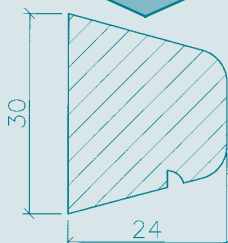

Scheuerleisten

Wood fender

SCHEUERLEISTEN WOOD FENDER

Profil -Nr.: 065
Number of profile:065

SCHEUERLEISTE / WOOD FENDER

Längen in mm Length in mm	TEAK Teak	KAMBALA Iroko
	Bestell Nummer Article-Number	Bestell-Nummer Article-Number
0 - 3200	065 TE 06	065 IR 06
Preis per Meter: Price per meter:	Euro 14,44	Euro 11,54

Profil -Nr.: 64
Number of profile:64

SCHEUERLEISTE / WOOD FENDER

Längen in mm Length in mm	TEAK Teak	KAMBALA Iroko
	Bestell Nummer Article-Number	Bestell-Nummer Article-Number
0 - 3200	064 TE 06	064 IR 06
Preis per Meter: Price per meter:	Euro 17,31	Euro 13,74

Profil -Nr.: 63
Number of profile:63

SCHEUERLEISTE / WOOD FENDER

Längen in mm Length in mm	TEAK Teak	KAMBALA Iroko
	Bestell Nummer Article-Number	Bestell Nummer Article-Number
0 - 3200	063 TE 06	063 IR 06
Preis per Meter: Price per meter:	Euro 20,06	Euro 16,07

Profil -Nr.: 62
Number of profile:62

SCHEUERLEISTE / WOOD FENDER

Längen in mm Length in mm	TEAK Teak	KAMBALA Iroko
	Bestell Nummer Article-Number	Bestell Nummer Article-Number
0 - 3200	062 TE 06	062 IR 06
Preis per Meter: Price per meter:	Euro 28,88	Euro 23,10