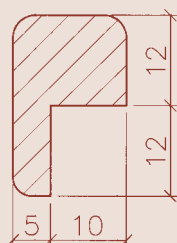

Längen in mm <i>Length in mm</i>	TEAK <i>Teak</i>	MAHAGONI <i>Mahogany</i>
	Bestell Nummer <i>Article-Number</i>	Bestell Nummer <i>Article Number</i>
0 - 1200	117 TE 03	117 MA 03
1201 - 2500	117 TE 04	117 MA 04
Preise siehe Liste. <i>For prices please have look in our pricelist.</i>		

Profil -Nr.: 118
Number of profile:118