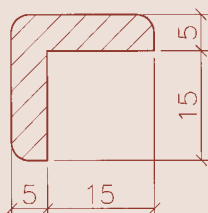

WINKELLEISTE / ANGULAR MOULDING

Längen in mm <i>Length in mm</i>	TEAK <i>Teak</i>	MAHAGONI <i>Mahogany</i>
	Bestell Nummer <i>Article-Number</i>	Bestell Nummer <i>Article Number</i>
0 - 1200	102 TE 03	102 MA 03
1201 - 2500	102 TE 04	102 MA 04
Preise siehe Liste. <i>For prices please have look in our pricelist.</i>		

Profil -Nr.: 103
Number of profile:103