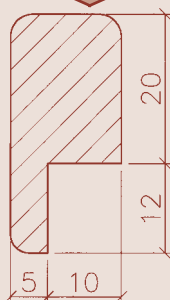

TISCHEINFASSLEISTE / ANTI-ROLING LEDGE

Längen in mm <i>Length in mm</i>	TEAK <i>Teak</i>	MAHAGONI <i>Mahogany</i>
	Bestell Nummer <i>Article-Number</i>	Bestell Nummer <i>Article Number</i>
0 - 1200	118 TE 03	118 MA 03
1201 - 2500	118 TE 04	118 MA 04
Preise siehe Liste. <i>For prices please have look in our pricelist.</i>		

Profil -Nr.: 120
Number of profile:120

PROFILIERTE MOULDED RABBET FALZLEISTE MOULDING