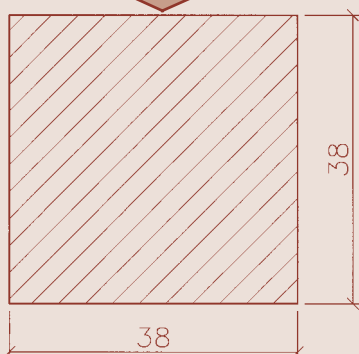

QUADRATLEISTE/ SQUARE MOULDING

Längen in mm <i>Length in mm</i>	TEAK <i>Teak</i>	MAHAGONI <i>Mahogany</i>
	Bestell Nummer <i>Article-Number</i>	Bestell Nummer <i>Article Number</i>
0 - 1200	201 TE 03	201 MA 03
1201 - 2500	201 TE 04	201 MA 04
Preise siehe Liste. <i>For prices please have a look in our pricelist.</i>		

Profil -Nr.: 215
Number of profile:215

RECHTECKLEISTE/RIGHT-ANGLED MOULDING

Längen in mm <i>Length in mm</i>	TEAK <i>Teak</i>	MAHAGONI <i>Mahogany</i>
	Bestell Nummer <i>Article-Number</i>	Bestell Nummer <i>Article Number</i>
0 - 1200	215 TE 03	215 MA 03
1201 - 2500	215 TE 04	215 MA 04

Profil -Nr.: 216
Number of profile:216

RECHTECKLEISTE/RIGHT-ANGLED MOULDING

Längen in mm <i>Length in mm</i>	TEAK <i>Teak</i>	MAHAGONI <i>Mahogany</i>
	Bestell Nummer <i>Article-Number</i>	Bestell Nummer <i>Article Number</i>
0 - 1200	216 TE 03	216 MA 03
1201 - 2500	216 TE 04	216 MA 04

Profil -Nr.: 217
Number of profile:217

RECHTECKLEISTE/RIGHT-ANGLED MOULDING

Längen in mm <i>Length in mm</i>	TEAK <i>Teak</i>	MAHAGONI <i>Mahogany</i>
	Bestell Nummer <i>Article-Number</i>	Bestell Nummer <i>Article Number</i>
0 - 1200	217 TE 03	217 MA 03
1201 - 2500	217 TE 04	217 MA 04

Preise siehe Liste.

For prices please have a look in our pricelist.