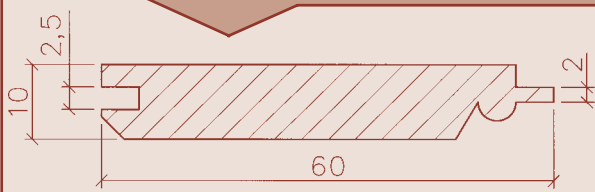

DECKENVERKLEIDUNG / CEILING MOULDING

Längen in mm Length in mm	TEAK Teak	MAHAGONI Mahogany
	Bestell Nummer Article-Number	Bestell Nummer Article-Number
0 - 1200	188 TE 03	188 MA 03
1201 - 2500	188 TE 04	188 MA 04

Wir behalten uns vor, bis zu 10% längere Leisten als bestellt zu liefern.