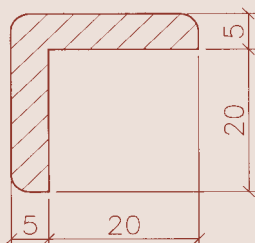

WINKELLEISTE / ANGULAR MOULDING

Längen in mm <i>Length in mm</i>	TEAK <i>Teak</i>	MAHAGONI <i>Mahogany</i>
	Bestell Nummer <i>Article-Number</i>	Bestell Nummer <i>Article Number</i>
0 - 1200	103 TE 03	103 MA 03
1201 - 2500	103 TE 04	103 MA 04
Preise siehe Liste. <i>For prices please have look in our pricelist.</i>		

Profil -Nr.: 104
Number of profile:104