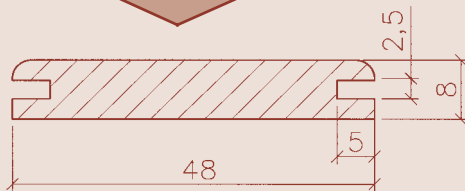

### DECKENVERKLEIDUNG / CEILING MOULDING

Längen in mm Length in mm	TEAK Teak	MAHAGONI Mahogany
	Bestell Nummer Article-Number	Bestell Nummer Article-Number
0 - 1200	185 TE 03	185 MA 03
1201 - 2500	185 TE 04	185 MA 04