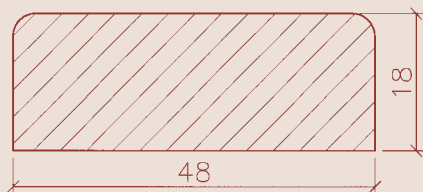

Preise siehe Liste.

*For prices please have a look in our pricelist.*

PROFILLEISTEN/MOULDTINGS

Profil -Nr.: 246  
Number of profile:246

RECHTECKLEISTE/RIGHT-ANGLED MOULDING

Längen in mm Length in mm	TEAK Teak	MAHAGONI Mahogany
	Bestell Nummer Article-Number	Bestell Nummer Article-Number
0 - 1200	246 TE 03	246 MA 03
1201 - 2500	246 TE 04	246 MA 04