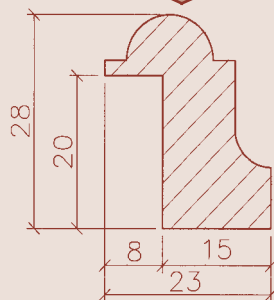

Längen in mm <i>Length in mm</i>	TEAK <i>Teak</i>	MAHAGONI <i>Mahogany</i>
	Bestell Nummer <i>Article-Number</i>	Bestell Nummer <i>Article Number</i>
0 - 1200	120 TE 03	120 MA 03
1201 - 2500	120 TE 04	120 MA 04
Preise siehe Liste. <i>For prices please have look in our pricelist.</i>		

Profil -Nr.: 121
Number of profile:121

PROFILIERTE MOULDED ANGULAR ECKLEISTE MOULDING