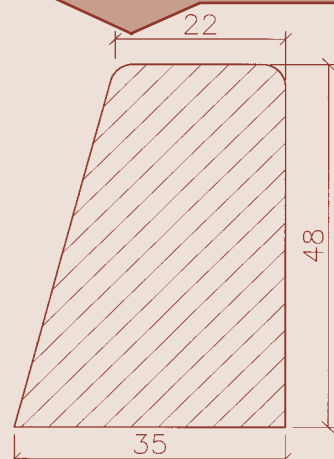

SCHANZLEISTE / SHEER RAIL

Längen in mm <i>Length in mm</i>	TEAK <i>Teak</i>	MAHAGONI <i>Mahogany</i>	KAMBALA <i>Iroko</i>
	Bestell-Nr. <i>Art.-No.</i>	Bestell-Nr. <i>Art.-No.</i>	Bestell-Nr. <i>Art.-No.</i>
0 - 1200	282 TE 03	282 MA 03	282 IR 03
1201 - 2500	282 TE 04	282 MA 04	282 IR 04

Preise siehe Liste.
For prices please have a look in our pricelist

Scheuer- und Schanzleistenprofile können auch nach Maßangabe oder Muster gefertigt werden.