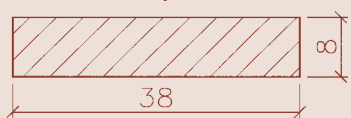

### RECHTECKLEISTE/RIGHT-ANGLED MOULDING

Längen in mm  
Length in mm

0 - 1200  
1201 - 2500

TEAK  
Teak

Bestell Nummer  
Article-Number

224 TE 03  
224 TE 04

MAHAGONI  
Mahogany

Bestell Nummer  
Article Number