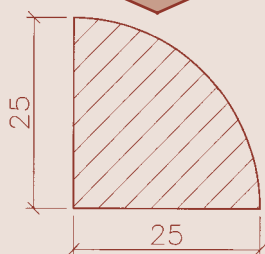

VIERTELSTAB / QUARTER ROUND MOULDING

Längen in mm <i>Length in mm</i>	TEAK <i>Teak</i>	MAHAGONI <i>Mahogany</i>
	Bestell Nummer <i>Article-Number</i>	Bestell Nummer <i>Article Number</i>
0 - 1200	133 TE 03	133 MA 03
1201 - 2500	133 TE 04	133 MA 04

Preise siehe Liste.
For prices please have look in our pricelist.

Profil -Nr.: 134
Number of profile:134