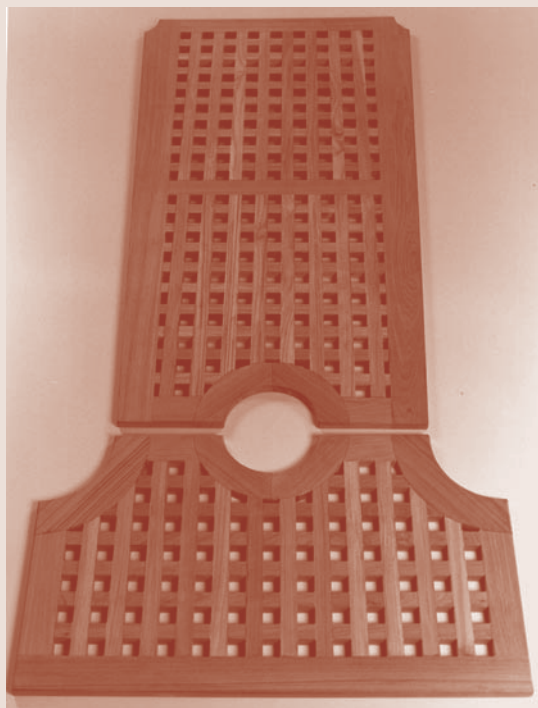

**WÜRFELGRÄTINGE/
CROSS GRATING**