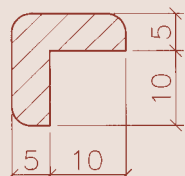

Längen in mm <i>Length in mm</i>	TEAK <i>Teak</i>	MAHAGONI <i>Mahogany</i>
	Bestell Nummer <i>Article-Number</i>	Bestell Nummer <i>Article Number</i>
0 - 1200	101 TE 03	101 MA 03
1201 - 2500	101 TE 04	101 MA 04
Preise siehe Liste. <i>For prices please have look in our pricelist.</i>		

Profil -Nr.: 102
Number of profile:102