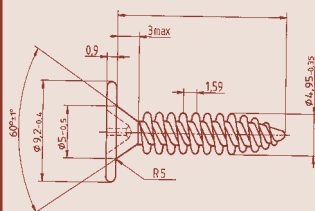

Merkmale / Main advantages

- Extrem flacher Kopf/ Plain screw-head
- Tiefes Gewinde/ Deep screw thread
- Flache Gewindesteigung/ Plain thread grain
- Aus A4
- Torxbit nötig

Abmessungen <i>Sizes</i>	Bestell-Nummer <i>Article-Number</i>
4,2x16mm	510 ZU 51
4,8x19mm	510 ZU 50

Preise siehe Liste.
For prices please have a look in our pricelist