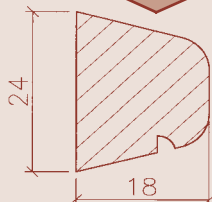

Längen in mm Length in mm	TEAK Teak	KAMBALA Iroko
	Bestell Nummer Article-Number	Bestell-Nummer Article-Number
0 - 3200	065 TE 06	065 IR 06

Profil -Nr.: 64
Number of profile:64