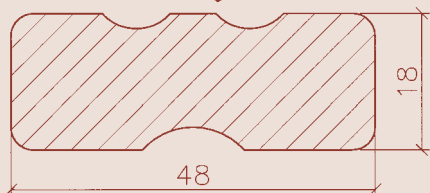

PROFILLEISTEN/MOULDTINGS

Profil -Nr.: 70 BADELEITERSTUFEN UND BADEPLATTFORMLEISTEN/
Number of profile:70 MOULDING FOR A BOARDING LADDER AND BATHING PLATTFORM