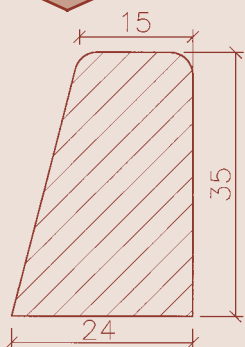

Längen in mm <i>Length in mm</i>	TEAK <i>Teak</i>	MAHAGONI <i>Mahogany</i>	KAMBALA <i>Iroko</i>
	Bestell-Nr. <i>Art.-No.</i>	Bestell-Nr. <i>Art.-No.</i>	Bestell-Nr. <i>Art.-No.</i>
0 - 1200	281 TE 03	281 MA 03	281 IR 03
1201 - 2500	281 TE 04	281 MA 04	281 IR 04

Preise siehe Liste.
For prices please have a look in our pricelist

Profil -Nr.: 282
Number of profile:282