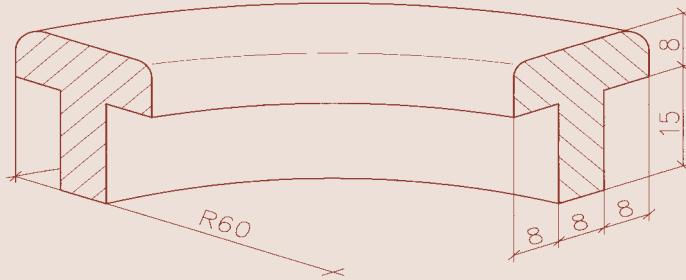

PROFILLEISTEN/MOULDTINGS

PROFILBOGEN / PROFILE ARCH

TEAK <i>Teak</i>	MAHAGONI <i>Mahogany</i>
Bestell Nummer <i>Article-Number</i>	Bestell Nummer <i>Article-Number</i>

270 TE 03	270 MA 03

Abgabe nur in ganzen Ringen.
Passend zu Profil 192, Seite: 17

*Delivery in whole rings.
Fit to profile 192, page: 17*