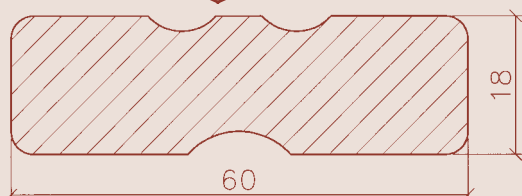

Längen in mm  
*Length in mm*

**TEAK**  
*Teak*

Bestell Nummer  
*Article-Number*

0 - 1200  
1201 - 2500

071 BA 03  
071 BA 04

**Profil -Nr.: 72** BADELEITERSTUFEN UND BADEPLATTFORMLEISTEN/  
*Number of profile:72* MOULDING FOR A BOARDING LADDER AND BATHING PLATTFORM