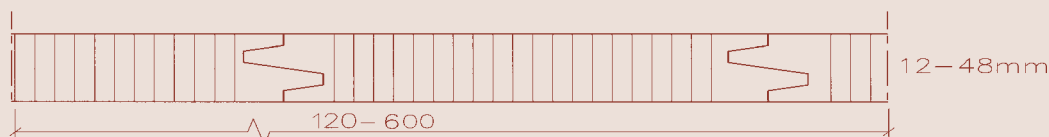

LEIMHOLZ/ GLUEING WOOD BOARDS

Stärke <i>Thickness</i>	Längen in mm <i>Length in mm</i>	TEAK <i>Teak</i> Bestell-Nummer <i>Article-Number</i>	MAHAGONI <i>Mahogany</i> Bestell-Nummer <i>Article-Number</i>
12mm	0 - 2500mm	600 TE 01	600 MA 01
15mm	0 - 2500mm	600 TE 02	600 MA 02
18mm	0 - 2500mm	600 TE 03	600 MA 03
22mm	0 - 2500mm	600 TE 04	600 MA 04
30mm	0 - 2500mm	600 TE 05	600 MA 05
38mm	0 - 2500mm	600 TE 06	600 MA 06
48mm	0 - 2500mm	600 TE 07	600 MA 07

Grundpreis per Platte:
Base price per piece: 600 LH 08

Hinweis: Fertigung erfolgt nach Ihren Massangaben. Verleimung AW100.
Remark: We are producing by your size. Glueing AW100/ WBP

Preise siehe Liste.
For prices please have a look in our pricelist.