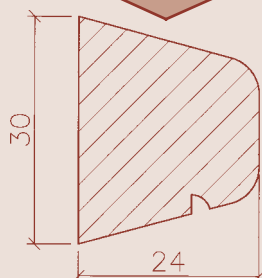

SCHEUERLEISTE / WOOD FENDER

Längen in mm Length in mm	TEAK Teak	KAMBALA Iroko
	Bestell Nummer Article-Number	Bestell Nummer Article-Number
0 - 3200	064 TE 06	064 IR 06