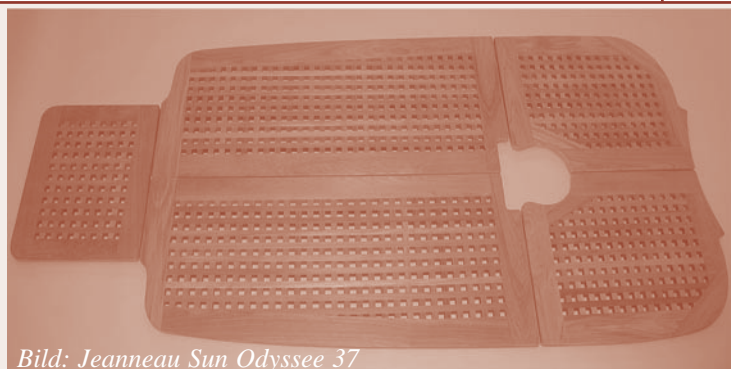

Würfelung Quaderholes	Bestell-Nummer Article-Number
10x10mm	650 WG 51
20x20mm	650 WG 50
30x30mm	650 WG 01

Bild: Jeanneau Sun Odyssee 37

**Hinweis:**  
 Für diverse Schiffstypen haben wir die Schablonen auf Lager! Fragen Sie doch mal nach, ob Ihr Schiff mit dabei ist!