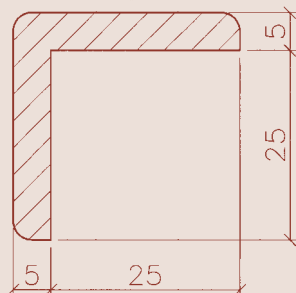

WINKELLEISTE / ANGULAR MOULDING

Längen in mm <i>Length in mm</i>	TEAK <i>Teak</i>	MAHAGONI <i>Mahogany</i>
	Bestell Nummer <i>Article-Number</i>	Bestell Nummer <i>Article Number</i>
0 - 1200	104 TE 03	104 MA 03
1201 - 2500	104 TE 04	104 MA 04
Preise siehe Liste. <i>For prices please have look in our pricelist.</i>