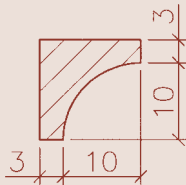

Längen in mm <i>Length in mm</i>	TEAK <i>Teak</i>	MAHAGONI <i>Mahogany</i>
	Bestell Nummer <i>Article-Number</i>	Bestell Nummer <i>Article Number</i>
0 - 1200	155 TE 03	155 MA 03
1201 - 2500	155 TE 04	155 MA 04
Preise siehe Liste. <i>For prices look up in our pricelist.</i>		

Profil -Nr.: 156
Number of profile:156