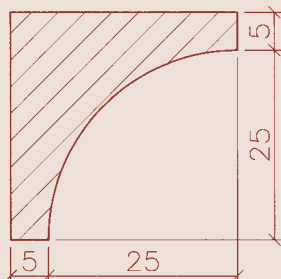

Längen in mm <i>Length in mm</i>	TEAK <i>Teak</i>	MAHAGONI <i>Mahogany</i>
	Bestell Nummer <i>Article-Number</i>	Bestell Nummer <i>Article Number</i>
0 - 1200	158 TE 03	158 MA 03
1201 - 2500	158 TE 04	158 MA 04
Preise siehe Liste. <i>For prices please have look in our pricelist.</i>