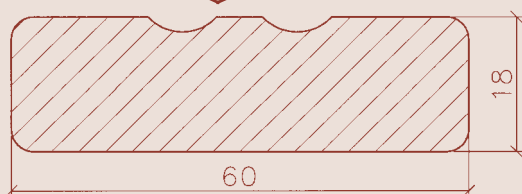

Längen in mm  
*Length in mm*

**TEAK**  
*Teak*

Bestell Nummer  
*Article-Number*

0 - 1200  
1201 - 2500

072 BA 03  
072 BA 04

**Profil -Nr.: 73** BADELEITERSTUFEN UND BADEPLATTFORMLEISTEN/  
*Number of profile:73* MOULDING FOR A BOARDING LADDER AND BATHING PLATTFORM