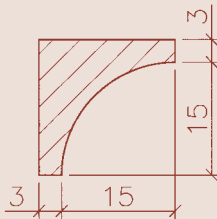

HOHLKEHLEISTE / FLUTE MOULDING

Längen in mm <i>Length in mm</i>	TEAK <i>Teak</i>	MAHAGONI <i>Mahogany</i>
	Bestell Nummer <i>Article-Number</i>	Bestell Nummer <i>Article Number</i>
0 - 1200	156 TE 03	156 MA 03
1201 - 2500	156 TE 04	156 MA 04
Preise siehe Liste. <i>For prices please have look in our pricelist.</i>		

Profil -Nr.: 157
Number of profile:157