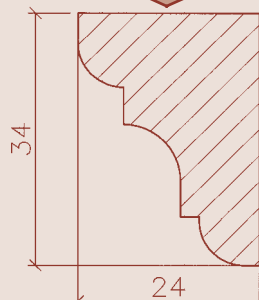

Längen in mm <i>Length in mm</i>	TEAK <i>Teak</i>	MAHAGONI <i>Mahogany</i>
	Bestell Nummer <i>Article-Number</i>	Bestell Nummer <i>Article Number</i>
0 - 1200	121 TE 03	121 MA 03
1201 - 2500	121 TE 04	121 MA 04
Preise siehe Liste. <i>For prices please have look in our pricelist.</i>