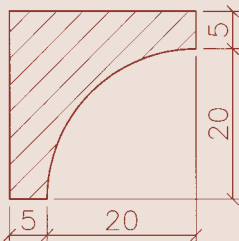

HOHLKEHLEISTE / FLUTE MOULDING

Längen in mm <i>Length in mm</i>	TEAK <i>Teak</i>	MAHAGONI <i>Mahogany</i>
	Bestell Nummer <i>Article-Number</i>	Bestell Nummer <i>Article Number</i>
0 - 1200	157 TE 03	157 MA 03
1201 - 2500	157 TE 04	157 MA 04
Preise siehe Liste. <i>For prices please have look in our pricelist.</i>		

Profil -Nr.: 158
Number of profile:158

HOHLKEHLEISTE / FLUTE MOULDING