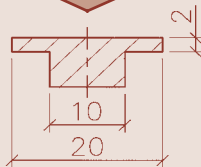

PROFILLEISTEN/MOULDTINGS

Preise siehe Liste.
For prices please have look in our pricelist.

Profil -Nr.: 185
Number of profile:185

DECKENVERKLEIDUNG / CEILING MOULDING

Längen in mm Length in mm	TEAK Teak	MAHAGONI Mahogany
	Bestell Nummer Article-Number	Bestell Nummer Article-Number
0 - 1200	185 TE 03	185 MA 03
1201 - 2500	185 TE 04	185 MA 04

Profil -Nr.: 186
Number of profile:186

VERBINDUNGSFEDER / CONNECTER

Längen in mm Length in mm	TEAK Teak	MAHAGONI Mahogany
	Bestell Nummer Article-Number	Bestell Nummer Article-Number
0 - 1200	186 TE 03	186 MA 03
1201 - 2500	186 TE 04	186 MA 04

Preise siehe Liste.
For prices please have look in our pricelist.

Profil -Nr.: 188
Number of profile:188

DECKENVERKLEIDUNG / CEILING MOULDING

Längen in mm Length in mm	TEAK Teak	MAHAGONI Mahogany
	Bestell Nummer Article-Number	Bestell Nummer Article-Number
0 - 1200	188 TE 03	188 MA 03
1201 - 2500	188 TE 04	188 MA 04

Wir behalten uns vor, bis zu 10% längere Leisten als bestellt zu liefern.